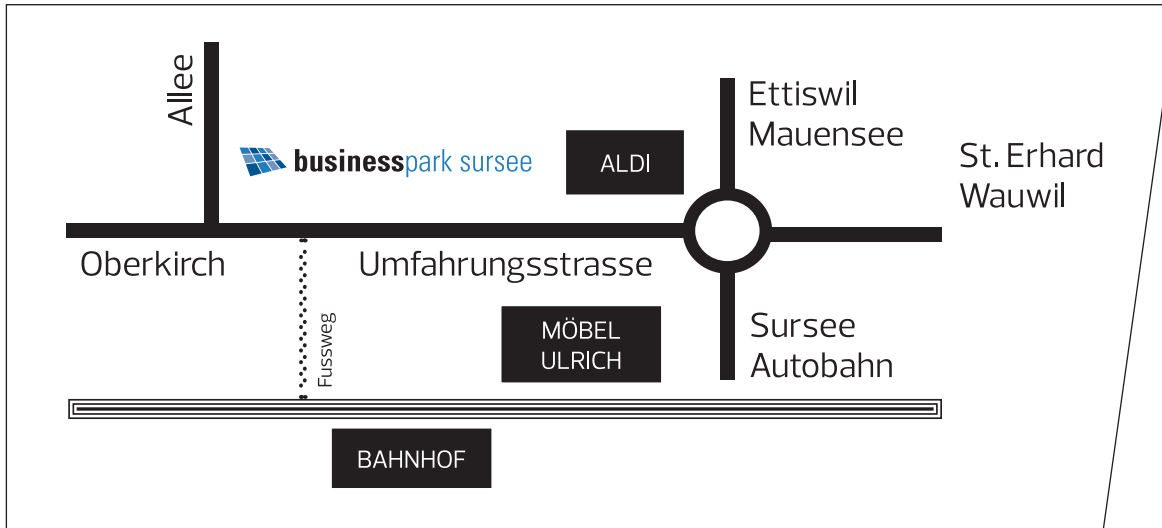

# Anfahrtsplan Businesspark Sursee

Allee 1A, 6210 Sursee

Navi Anfahrt: Sursee, Umfahrungsstrasse oder Oberkirch, Allee 1

## Anreise mit Auto

- Nehmen Sie auf der A2 die Autobahnausfahrt Sursee und folgen Sie der Strasse in Richtung Sursee
- Nehmen Sie im Kreisverkehr «Sandgrube» die zweite Ausfahrt
- Folgen Sie der Strasse bis zum Kreisverkehr «Schlottermilch» und nehmen Sie die erste Ausfahrt
- Nach 600 Meter gelangen Sie zum Kreisverkehr «Bifang» und nehmen die zweite Ausfahrt
- Weiterfahrt bis zum Kreisverkehr «Chotten», diesen bei der 3. Ausfahrt verlassen
- Dann folgen Sie der Umfahrungsstrasse für weitere 600 Meter und biegen rechts in die Allee ein
- Der Businesspark Sursee befindet sich auf der rechten Strassenseite

## Anreise mit ÖV

- Steigen Sie bei der Haltestelle Sursee Bahnhof aus
- Nehmen Sie die Unterführung Richtung Businesspark Sursee
- Gehen Sie nach der Unterführung links
- Folgen Sie der Strasse für ca. 200 Meter und biegen dann rechts ab
- Bleiben Sie für ca. 120 Meter auf dieser Strasse
- Nehmen Sie nach der Unterführung die Treppe auf der linken Seite und Sie erreichen den Businesspark Sursee